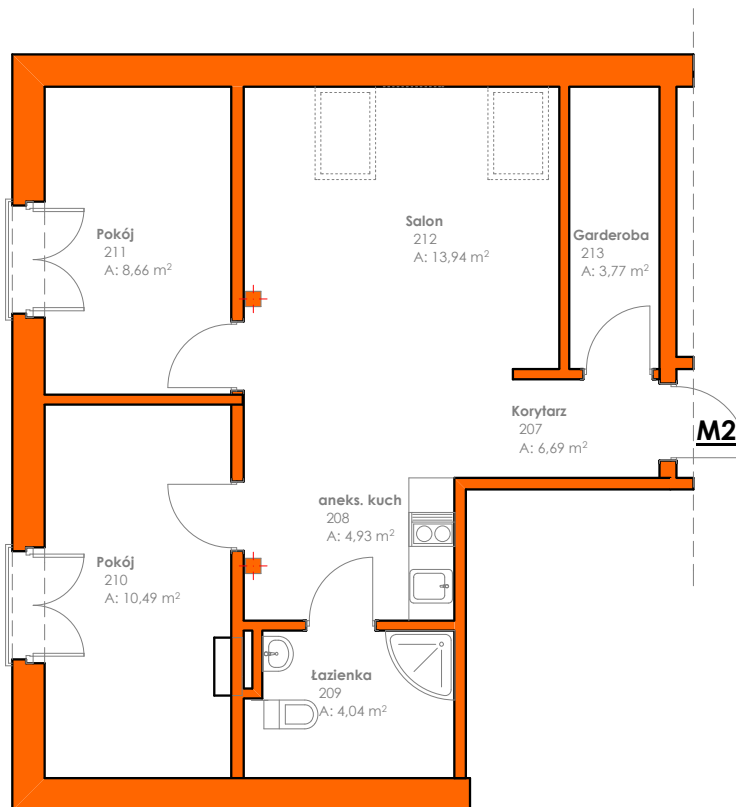

Karta lokalu mieszkalnego M2

KONDYGNACJA: PODDASZE

Powierzchnia użytkowa lokalu: **52,53 m²**

SCHEMAT KONDYGNACJI